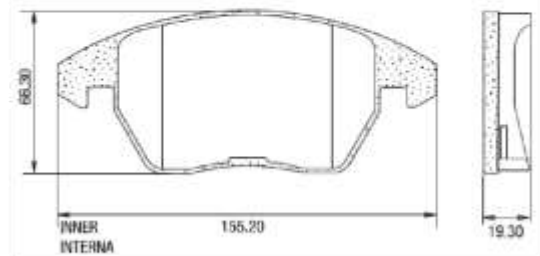

DS4 1.6 Turbo 16V (2013/...)

DS5 1.6 – 2.0 (2013/...)

PEUGEOT

308 1.6 HDI – CC 1.6 16V (2012/...)

3008 1.6THP – 2.0 16V (2012/...)

RCZ L1.6 16V – 2.0 HDI (2011/...)

Eje Delantero

Sistema Teves