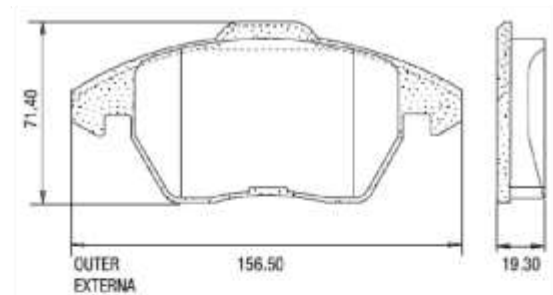

DS4 1.6 Turbo 16V (2013/...)

DS5 1.6 – 2.0 (2013/...)

PEUGEOT

308 1.6 HDI – CC 1.6 16V (2012/...)

3008 1.6THP – 2.0 16V (2012/...)

RCZ L1.6 16V – 2.0 HDI (2011/...)

Eje Delantero

Sistema Teves