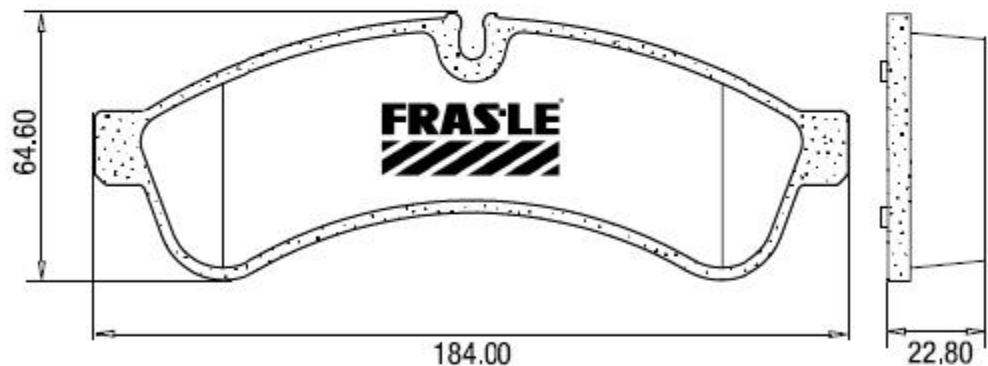

Daily 70C16 (2013/...)

Eje Trasero

Sistema Brembo

Advanced

WVA 29231

AUTOPAR

FRENOS Y EMBRAGUES